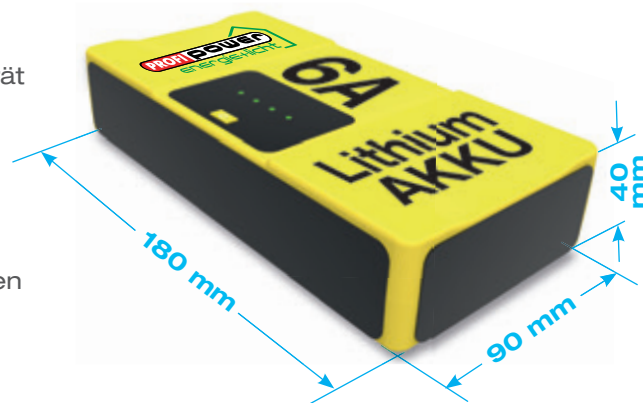

**Moderner Hochleistungs Lithium Akku, 6A Kapazität
Über 14,5 Stunden Dauerbeleuchtung möglich**

- Komplet Set mit Lithium Akku 6A und Akku Ladegerät
- Akku Ladezeit 5-7 Stunden
- Langlebiger Lithium Akku, bis zu 500 Ladezyklen
- Akku nicht wassergeschützt,
- AN / AUS Schalter
- Mit 4fach LED Ladestandsanzeige
- Steckereingang für das LED Lichtband
- In der Akku Tasche einfach unter dem Tisch platzieren

Maximale Leuchtdauer

| 60 cm Tischdurchmesser | 70 cm Tischdurchmesser | 80 cm Tischdurchmesser | 90 cm Tischdurchmesser |
|---------------------------------------|---------------------------------------|-------------------------------------|--------------------------------------|
| ca. >14,5 Std und voll geladenem Akku | ca. >12,5 Std und voll geladenem Akku | ca. >11 Std und voll geladenem Akku | ca. >9,5 Std und voll geladenem Akku |
| 20°C - 25°C | 20°C - 25°C | 20°C - 25°C | 20°C - 25°C |